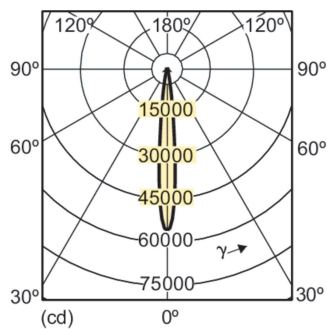

Fotometrische gegevens

Light Distribution Diagram - MC CDM-R Elite 35W/930 E27 PAR30L 10D

Spectral Power Distribution Colour - MC CDM-R Elite 35W/930 E27 PAR30L 10D