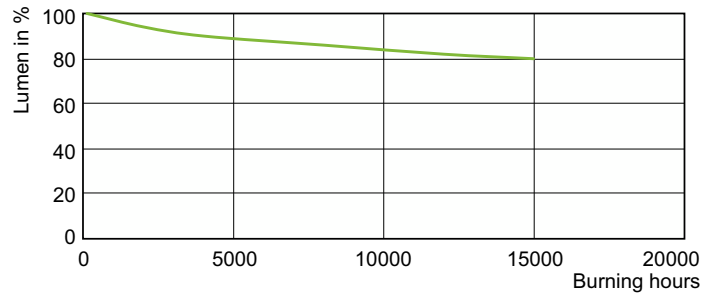

Lumen Maintenance Diagram - MC CDM-R Elite 35W/930 E27 PAR30L 10D