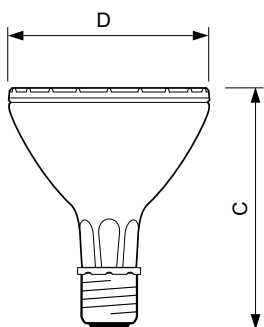

## Maatschets

Product	D (max)	C (max)
MC CDM-R Elite 35W/930 E27 PAR30L 10D	97 mm	123 mm