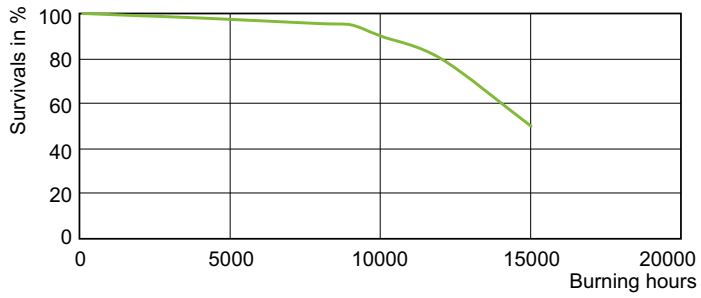

MASTERCcolour CDM-R Elite

Levensduur

Life Expectancy Diagram - MC CDM-R Elite 35W/930 E27 PAR30L 10D