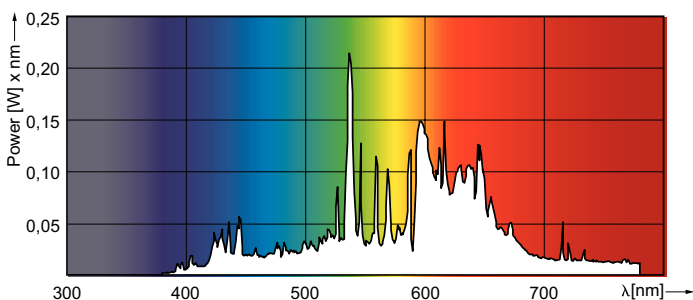

Fotometrische gegevens

Light Distribution Diagram - MC CDM-R Elite 35W/930 E27 PAR30L 10D

Spectral Power Distribution Colour - MC CDM-R Elite 35W/930 E27 PAR30L 10D